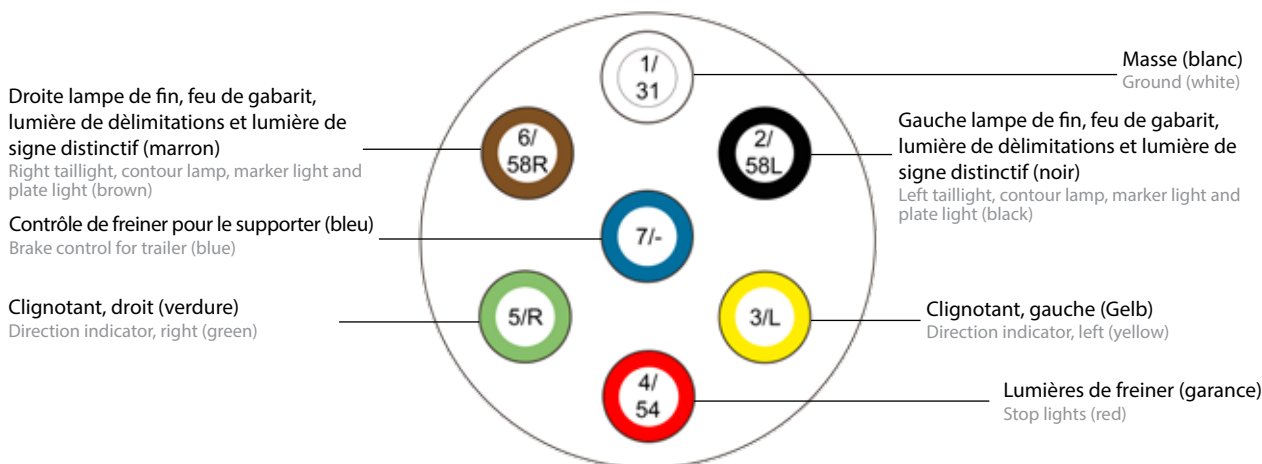

assignment charts

24 Volt - 7-pol. - 24 Volt - 7-pole

24 Volt - à 15 broches - 24 Volt - 15-pole

24 Volt - à 7 broches type S - 24 Volt - 7-pole type S

24 Volt - à 7 broches type N - 24 Volt - 7-pole type N