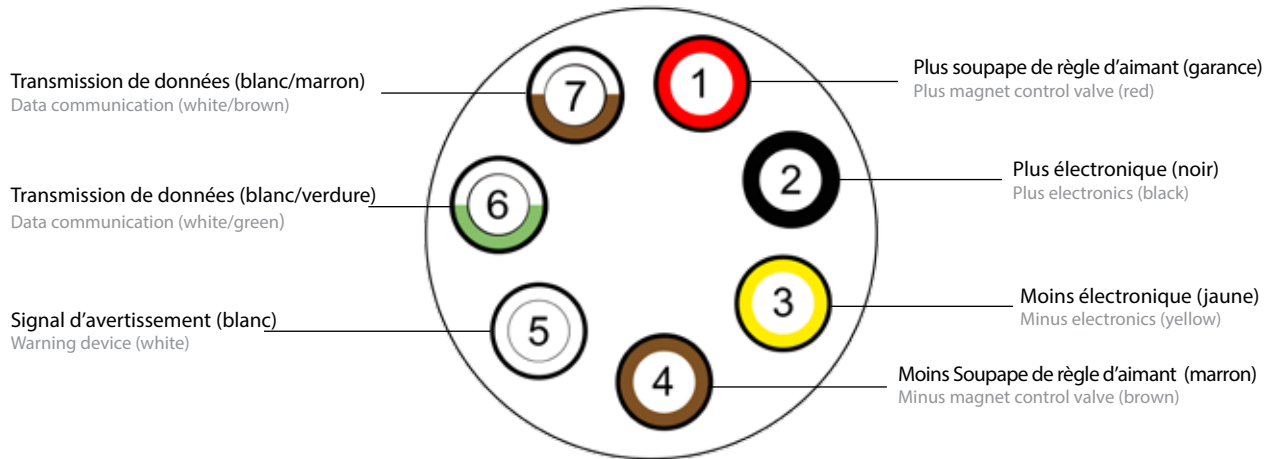

DES PLANS DE RÉSERVATION

assignment charts

24 Volt - 7-pol. - 24 Volt - 7-pole