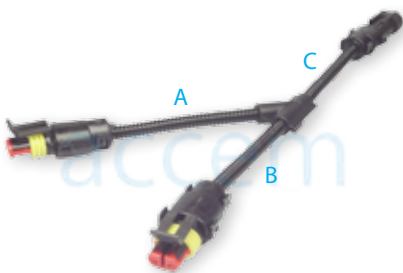

Y-Extension - Y-extension

Y-Extension à 2 broches pour lumière de marquage de côté.
Les longueurs supplémentaires sur demande.

2-pole Y-extension for 2 side-marker lamps.
Further lengths on request.

approprié pour fits for	N° art. Art. no.	n° de comparaison comparison no.	A à mm A in mm	B à mm B in mm	C à mm C in mm	Prix price
div. Proplast	084 888 201		800	1800	200	sur demande
	084 888 202		1800	1800	200	
	084 888 203		1800	2800	200	on request
	084 888 204		1800	3800	200