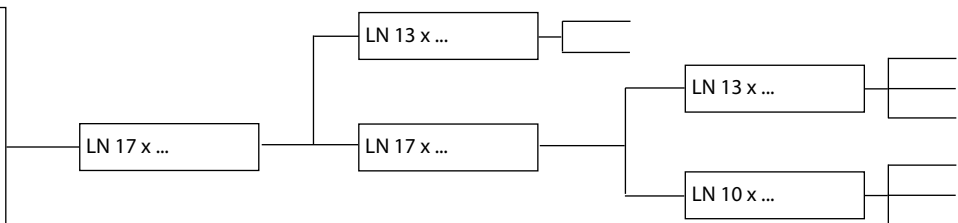

Boîtier de crayon à 16 broches

1	9
2	10
3	11
4	12
5	13
6	14
7	15
8	16

Exemple:

Boîtier de crayon à 16 broches

1_1,5 mm ² ge	9
2_2,5 mm ² ws	10
3	11
4	12
5	13
6	14
7	15
8	16

Farblegende:

bl: bleu/blue ge: jaune/yellow gr: gris/grey rt: garance/red vi: violet/purple rs: rose pale/pink
br: marron/brown gn: verdure/green nt: nature/nature sw: noir/black ws: blanc/white or: orange/orange