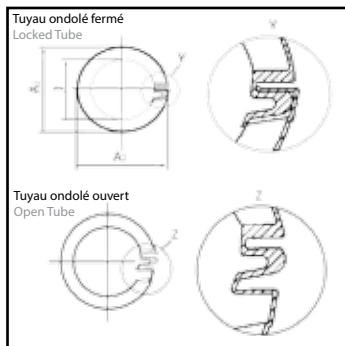

Applications:

- Cars and heavy trucks
- Body section and near the engine
- For subsequent assembly

fermant à clé
Lockable