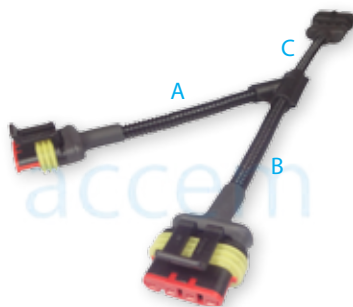

Y-Extension - Y-extension

Y-Extension à 4 broches pour 2 lumières de marquage de côté.
Les longueurs supplémentaires sur demande.

4-pole Y-extension for 2 side-marker lamps.
Further lengths on request.

approprié pour fits for	N° art. Art. no.	n° de comparaison comparison no.	A à mm A in mm	B à mm B in mm	C à mm C in mm	Prix price
IVECO Stralis	084 488 201		800	1800	200	sur demande
	084 488 202		1800	1800	200	
	084 488 203		1800	2800	200	on request
	084 488 204		1800	3800	200