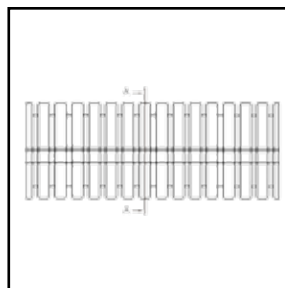

verschließbar - lockable

POLYFLEX®

fermant à clé

POLYFLEX®

lockable