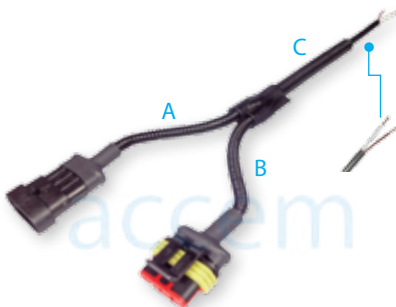

Y-Extension - Y-extension

Y-Extension à 4 broches pour 2 lumières de marquage de côté.
Les longueurs supplémentaires sur demande.

4-pole Y-extension for 2 side-marker lamps.
Further lengths on request.

approprié pour fits for	N° art. Art. no.	n° de comparaison comparison no.	A à mm A in mm	B à mm B in mm	C à mm C in mm	Prix price
IVECO Stralis	084 488 201		800	1800	200	sur demande
	084 488 202		1800	1800	200	
	084 488 203		1800	2800	200	on request
	084 488 204		1800	3800	200	

Y-Ligne de raccordement - Y-connecting cable

Y-Ligne de raccordement à 4 broches pour la prolongation de la lumière de marquage de côtés et à le fait de brancher supplémentaires une 2ème lumière de marquage de côtés. Les longueurs supplémentaires sur demande.