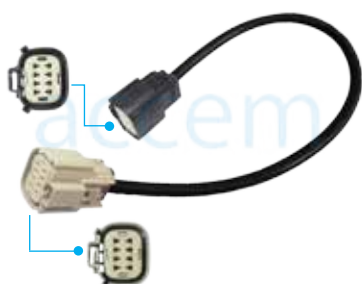

Extension à 8 broches 180° - 8-pole extension 180°

Extension à 8 broches 24 V approprié pour feux d'arrière gauche et droite.
Adaptateur 2 x 180°. Les longueurs supplémentaires sur demande.

8-pole extension 24 V fits for the left and the right taillight. Adapter 2 x 180°.
Further lengths on request.

approprié pour fits for	N° art. Art. no.	n° de comparaison comparison no.	Longueur length	Prix price
Ford	183 788 100		1000 mm	sur demande on request
	183 788 160		1600 mm	
	183 788 200		2000 mm