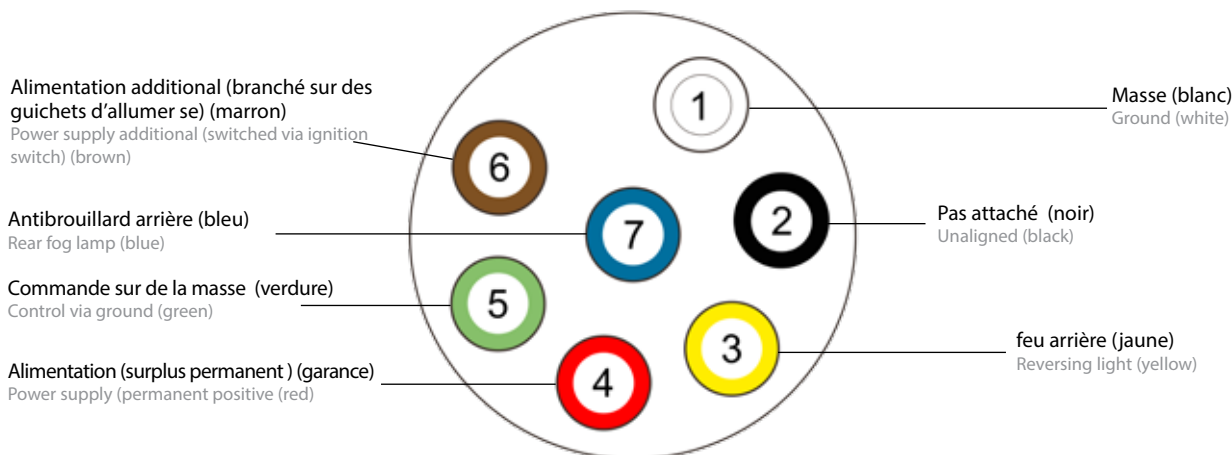

assignment charts

24 Volt - 7-pol. - 24 Volt - 7-pole

24 Volt - à 15 broches - 24 Volt - 15-pole

24 Volt - à 7 broches type S - 24 Volt - 7-pole type S

24 Volt - à 7 broches type N - 24 Volt - 7-pole type N