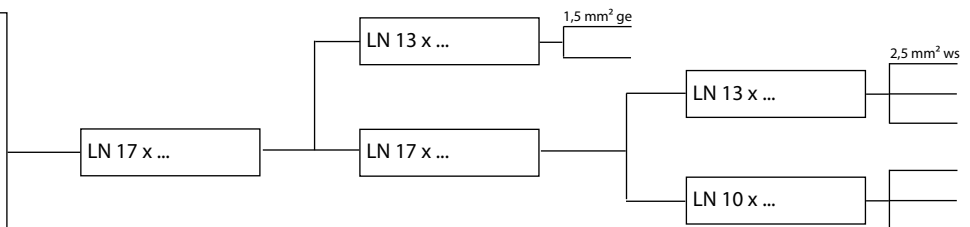

Boîtier de crayon à 16 broches

1	9
2	10
3	11
4	12
5	13
6	14
7	15
8	16

Exemple:

Boîtier de crayon à 16 broches

1_1,5 mm ² ge	9
2_2,5 mm ² ws	10
3	11
4	12
5	13
6	14
7	15
8	16

Farblegende:

bl: bleu/blue ge: jaune/yellow gr: gris/grey rt: garance/red vi: violet/purple rs: rose pale/pink
br: marron/brown gn: verdure/green nt: nature/nature sw: noir/black ws: blanc/white or: orange/orange