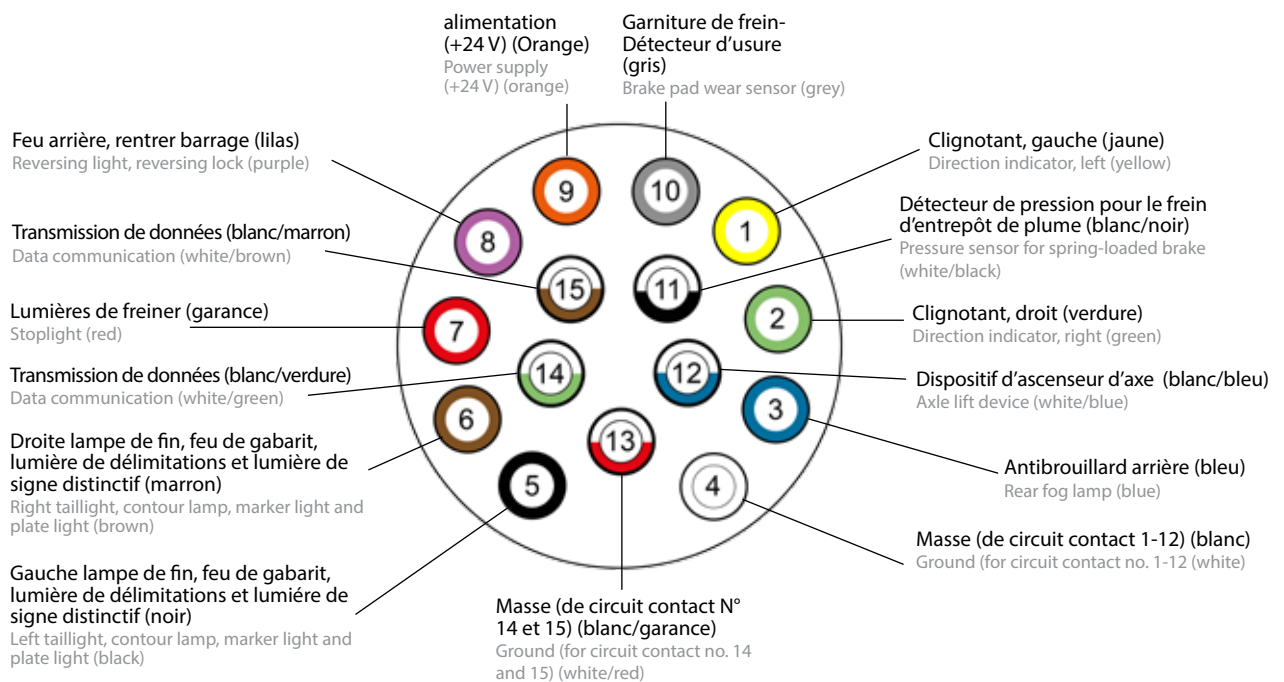

24 Volt - à 15 broches - 24 Volt - 15-pole