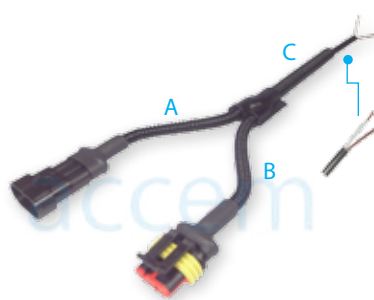

Y-Extension - Y-extension

Y-Extension à 3 broches pour 2 lumières de marquage de côté.
Les longueurs supplémentaires sur demande.

3-pole Y-extension for 2 side-marker lamps.
 Further lengths on request.

Y-Ligne de raccordement - Y-connecting cable

Y-ligne de raccordement à 3 broches pour la prolongation de la lumière de marquage de côtés et à le fait de brancher supplémentaires une 2ème lumière de marquage de côtés. Les longueurs supplémentaires sur demande.